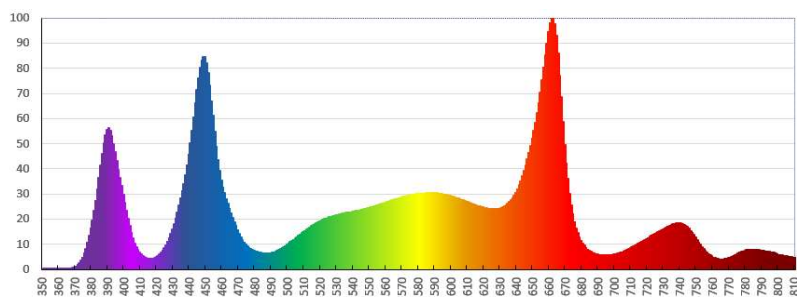

Espectro SunPureView®