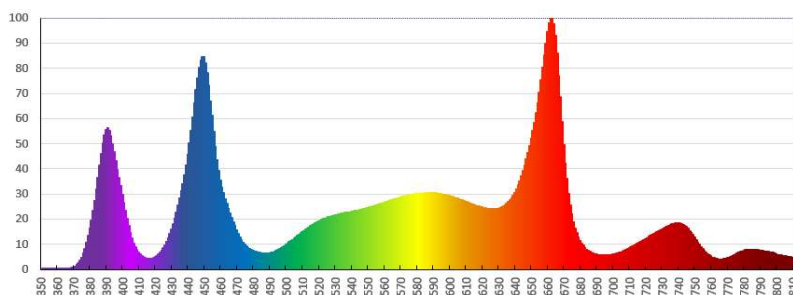

Espectro SunPureView®