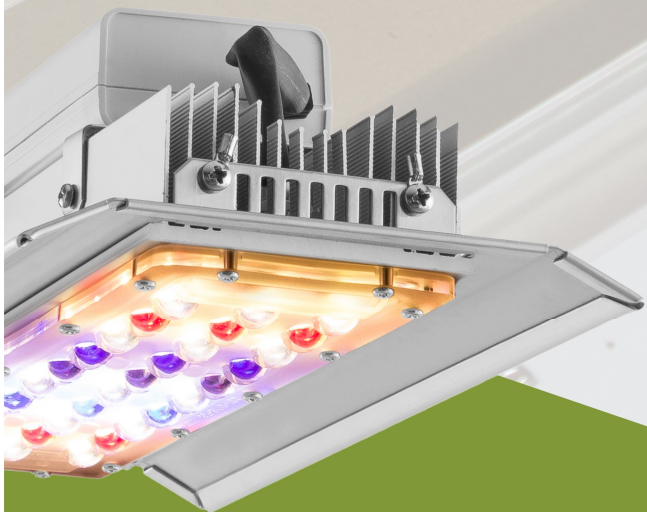

## LUMINARIAS PROFESIONALES PARA HORTICULTURA

# SY-190

Luminarias profesionales de alto rendimiento para cultivos indoor, con tecnología SunPureView®. Estas luminarias ofrecen un espectro lumínico extendido (365-810nm), el cual ha sido testeado y validado para todas las fases del ciclo de cultivo.

La disposición de los diodos LED y el ángulo de emisión proporcionan una uniformidad lumínica en toda el área de cultivo, permitiendo un crecimiento homogéneo en toda la superficie.

Nuestras luminarias están fabricadas con LED cerámicos específicos para horticultura, ofreciendo una emisión 100% PAR, además de incluir IR, UV y FR. Con un rendimiento de 3,17  $\mu$  mol/j, que garantiza un desempeño fotosintético excepcional.

Únicas, con 100% de emisión PAR + IR + UV + FR. Regulación entre el 10% y el 100% de potencia.

Estas luminarias fomentan un mayor desarrollo de raíces, reducen el tiempo vegetativo, promueven flores más compactas y resinosas, y contribuyen a una alta calidad de terpenos. Además de ello, se logra una excelente relación gramo/watt.