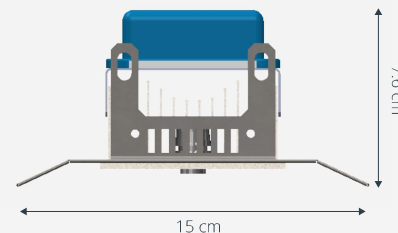

SY-190

Potencia

PPF

Eficiencia

60
watts

190
μmol/s

3,17
μmol/J

¡Con 5 años de garantía transferible!

La luminaria SYS ha sido formulada con el espectro **SunPureView®**. Este espectro emite energía fotosintética en el rango denominado E-PAR (365-810nm), similar a la luz solar. Esto se logra mediante el uso de diodos emisores de luz específicamente diseñados para su uso en horticultura, con diversas longitudes de onda, como ultravioleta, azul, rojo y rojo lejano. Esta característica permite cultivar, utilizando un único espectro durante todo el proceso de cultivo, desde la germinación, clonación y hasta la floración.

Su empleo en ambientes interiores o salas de cultivo, maximizan los rendimientos, asegura la calidad y los mejores terpenos, con bajo costo energético, sin mantenimiento.

Nuestras luminarias garantizan una confiabilidad superior a su proyecto. Se trata de una tecnología de muy bajo impacto ambiental, de fabricación nacional y con una garantía transferible de 5 años.

Cuadro medición