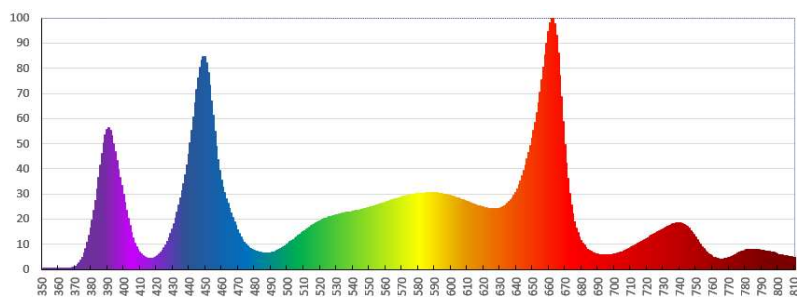

Altura medición 30cm

523	559	565	559	526
533	587	626	591	535
536	623	642	616	539
529	591	629	584	528
520	552	565	552	520

Cuadro medición: 100x100

Características

Irradiación (PPF)	380 μmol/s	Consumo	120w
PPFD (al centro)	642 μmol/m²/s	Driver	Mean Well
Uniformidad (100x100)	>80%	Dimerizable	Si
Cobertura Carpa	80x80	Vida útil L70	>75.000Hs
Cobertura Sala	60x60	Medidas	40x40x15cm
Espectro SPW	365-810 nm	Peso	3.9Kg.
Eficiencia E-PAR	100%	Certific. Eléctrica	IEC 60598-1
YPPFD (350-850nm)	97%		IEC 60598-2-1
Leds cerámicos	Samsung + Cree	Garantía	60 Meses

Espectro SunPureView®

ESPECTROS DISPONIBLES

SPW Ciclo completo CLO Clonación VEG Vege BLOOM Floración

PPFD VS ALTURA