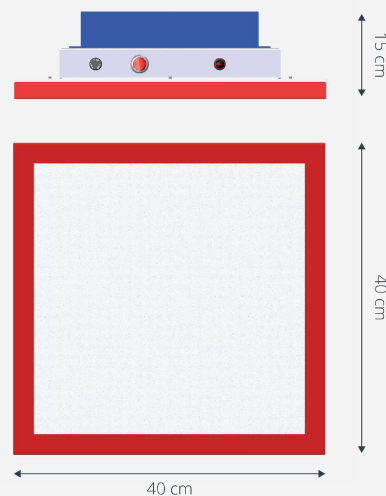

Altura medición 30cm

523	559	565	559	526
533	587	626	591	535
536	623	642	616	539
529	591	629	584	528
520	552	565	552	520

Cuadro medición: 100x100

Características

Irradiación (PPF)	380 μmol/s	Consumo	120w
PPFD (al centro)	642 μmol/m²/s	Driver	Mean Well
Uniformidad (100x100)	>80%	Dimerizable	Si
Cobertura Carpa	80x80	Vida útil L70	>75.000Hs
Cobertura Sala	60x60	Medidas	40x40x15cm
Espectro SPW	365-810 nm	Peso	3.9Kg.
Eficiencia E-PAR	100%	Certific. Eléctrica	IEC 60598-1
YPPFD (350-850nm)	97%		IEC 60598-2-1
Leds cerámicos	Samsung + Cree	Garantía	60 Meses