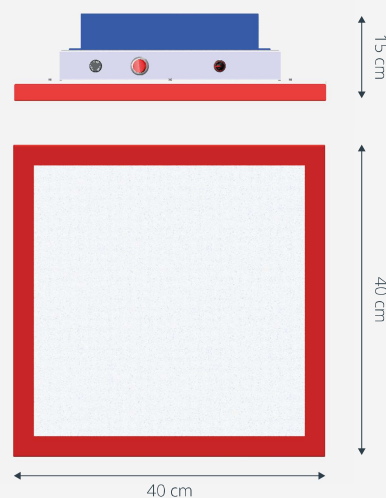

Altura medición 30cm

710	759	767	759	715
724	798	850	802	727
728	846	872	837	732
719	802	855	794	717
706	750	767	750	706

Cuadro medición: 100x100

Características

Irradiación (PPF)	470 µmol/s	Consumo	150w
PPFD (al centro)	872 µmol/m²/s	Driver	Mean Well
Uniformidad (100x100)	>80%	Dimerizable	Si
Cobertura Carpa	90x90	Vida útil L70	>75.000Hs
Cobertura Sala	70x70	Medidas	40x40x15cm
Espectro SPW	365-810 nm	Peso	4.15Kg.
Eficiencia E-PAR	100%	Certific. Eléctrica	IEC 60598-1
YPPFD (350-850nm)	97%		IEC 60598-2-1
Leds cerámicos	Samsung + Cree	Garantía	60 Meses