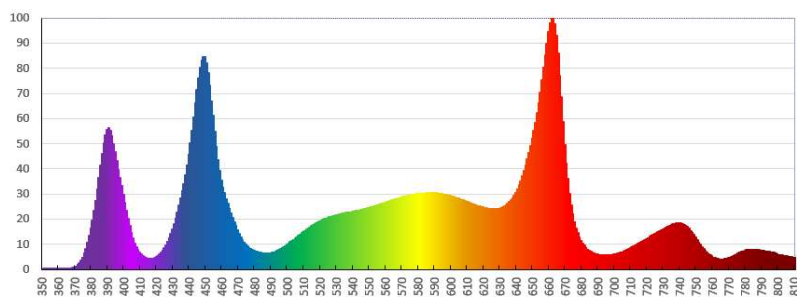

Altura medición 30cm

710	759	767	759	715
724	798	850	802	727
728	846	872	837	732
719	802	855	794	717
706	750	767	750	706

Cuadro medición: 100x100

Características

Irradiación (PPF)	470 µmol/s	Consumo	150w
PPFD (al centro)	872 µmol/m²/s	Driver	Mean Well
Uniformidad (100x100)	>80%	Dimerizable	Si
Cobertura Carpa	90x90	Vida útil L70	>75.000Hs
Cobertura Sala	70x70	Medidas	40x40x15cm
Espectro SPW	365-810 nm	Peso	4.15Kg.
Eficiencia E-PAR	100%	Certific. Eléctrica	IEC 60598-1
YPPFD (350-850nm)	97%		IEC 60598-2-1
Leds cerámicos	Samsung + Cree	Garantía	60 Meses

Espectro SunPureView®

ESPECTROS DISPONIBLES

SPW Ciclo completo CLO Clonación VEG Vege BLOOM Floración

PPFD VS ALTURA