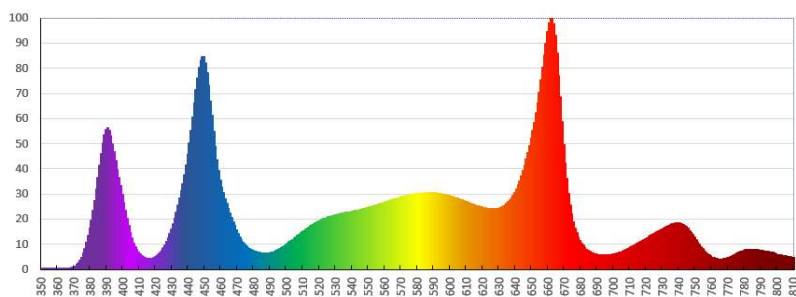

Espectro SunPureView®