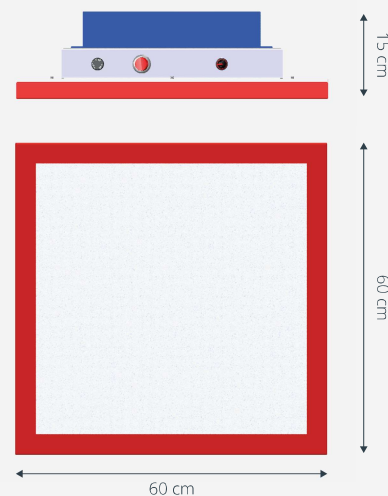

Altura medición 30cm

777	831	840	831	783
793	874	931	879	796
797	926	955	917	801
787	879	936	869	785
774	821	840	821	774

Cuadro medición: 100x100