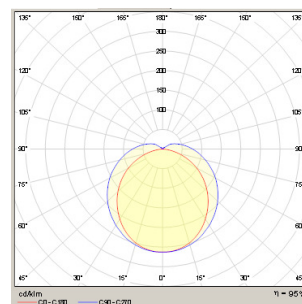

LINEA T812-H

Tubos industriales de alta emisión de PPF. Específicos para uso en horticultura, en la etapa de clonación o vegetativa.
Reemplazo directo, No requiere modificar las instalaciones actuales.
De bajo consumo y alta emisión de flujo fotosintético.
Driver robusto que soporta sobretensiones, transitorios de línea y es apto para uso continuo.

Las luminarias LUMENAR, aseguran una confiabilidad superior a su proyecto de iluminación. Tecnología de muy bajo impacto ambiental, de fabricación y garantía nacional.